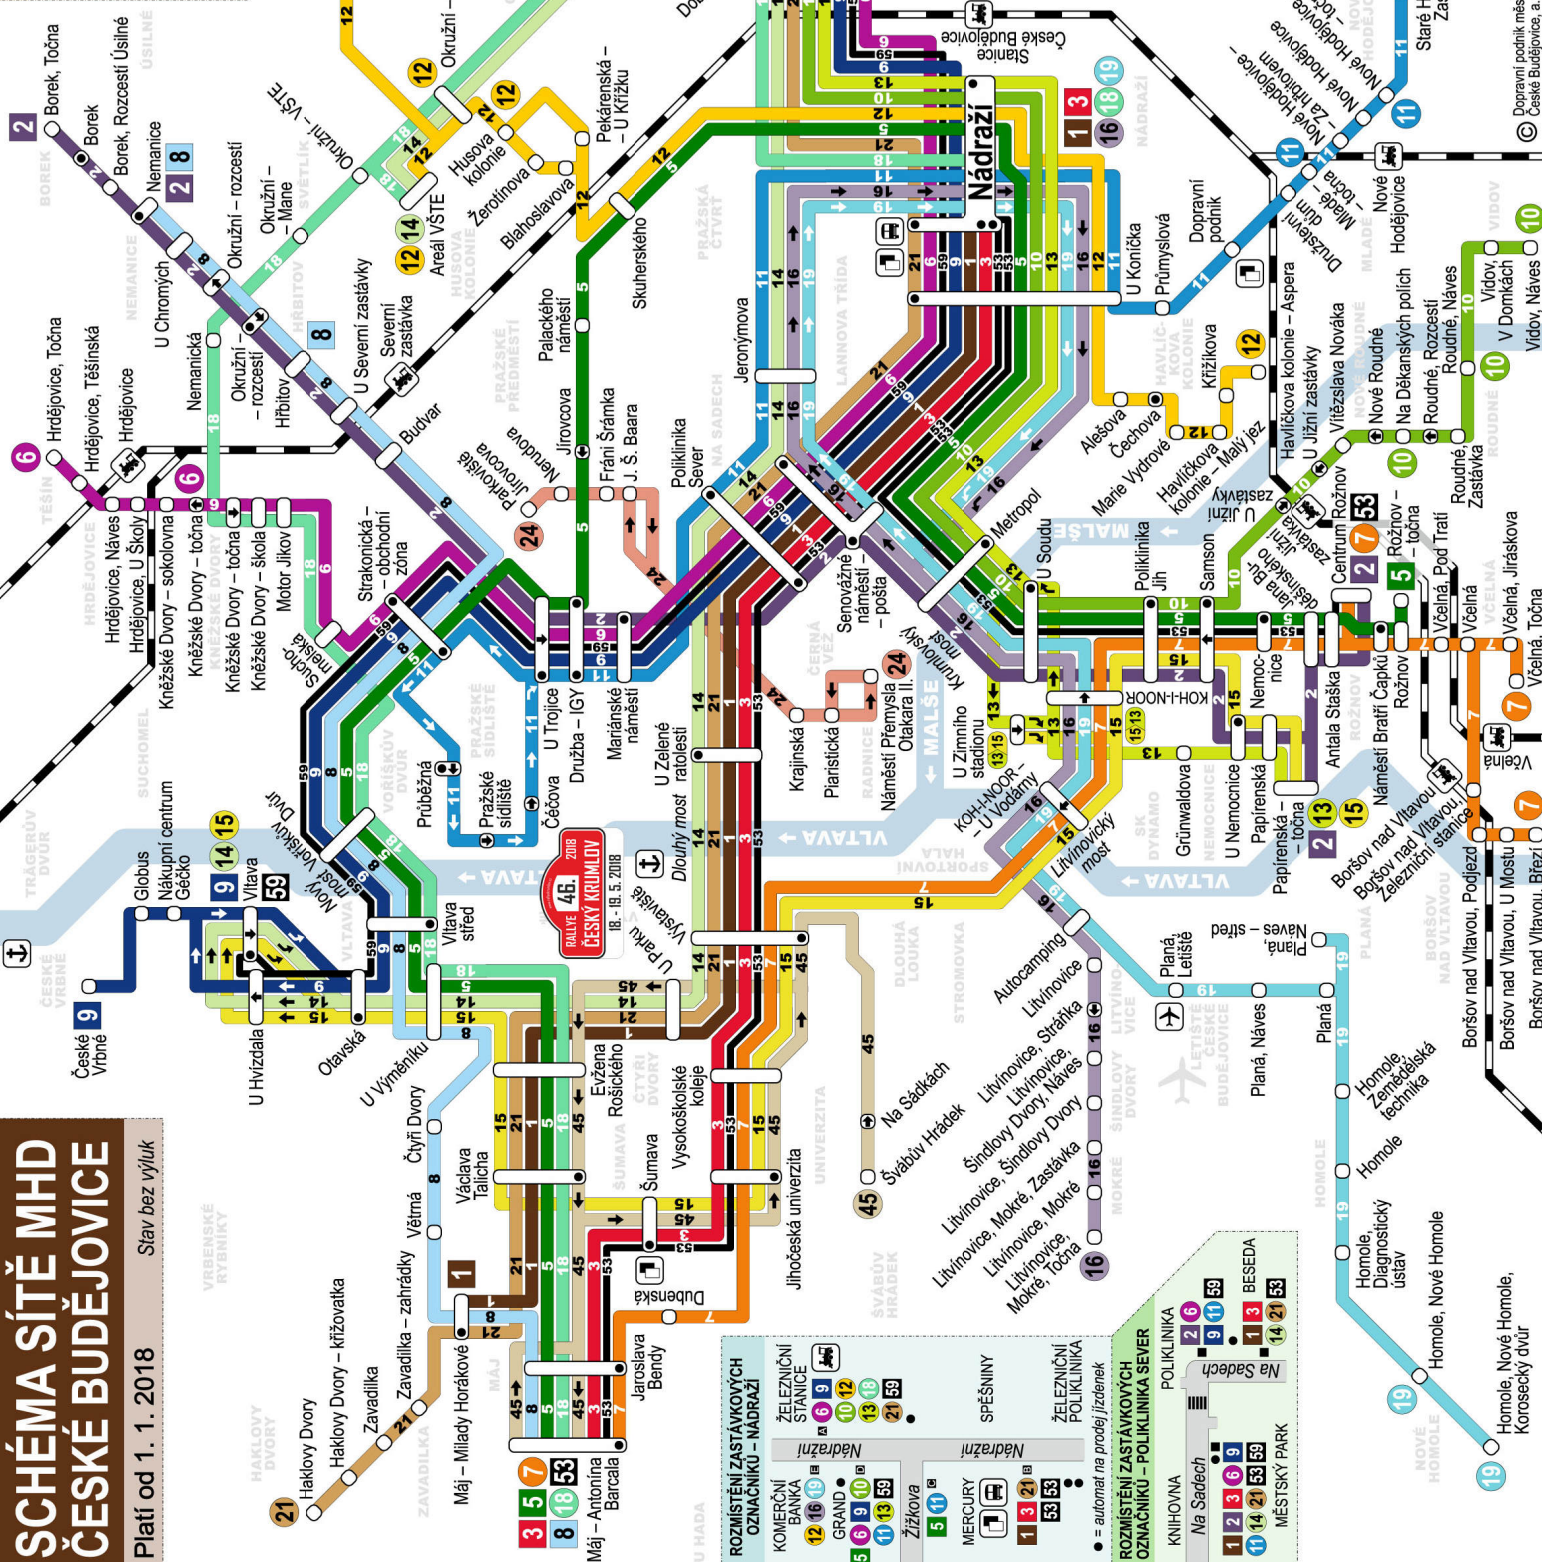

SCHEMA SÍTĚ MHD ČESKÉ BUDĚJOVICE

Platí od 1. 1. 2018 Stav bez výluk

LEGENDA

Trasa linky MHD (označení linky, jednosměrná trasa, směr odbočení)
Konečná zastávka páteřních a ostatních trolejbusových linek MHD
Konečná zastávka autobusových linek MHD
Noční linka, označení, konečná zastávka
Zastávka MHD, jednosměrná zastávka, zastávka s automatem na prodej jízdenek předprodeji jízdenek MHD
Řeka s vyznačeným směrem toku
Místní název (městská část, obec, místo)
Železnice s osobní dopravou, stanice či zastávka
O víkendech a svátcích plynulý přejezd vozu z linky na linku v uvedeném směru

VLTAVA →

VYSTAVIŠTĚ

RAJLICE 46. 2018 ČESKÝ KRUMLOV
18. - 19. 5. 2018

ROZMÍSTĚNÍ ZASTÁVKOVÝCH OZNAČNÍKŮ – NÁDRAŽÍ

KOMERČNÍ BANKA
GRAND
Žižkova
MERCURY
Nádraží
SPĚŠNINY
Nádraží
ZELEZNÍČNÍ POLIKLINIKA SEVER
ZELEZNÍČNÍ POLIKLINIKA

• = automat na prodej jízdenek

ROZMÍSTĚNÍ ZASTÁVKOVÝCH OZNAČNÍKŮ – POLIKLINIKA SEVER

KNIHOVNA
Me Sadech
MĚSTSKÝ PARK
POLIKLINIKA
Na Sadech
MĚSTSKÝ PARK

ROZMÍSTĚNÍ ZASTÁVKOVÝCH OZNAČNÍKŮ – POLIKLINIKA SEVER